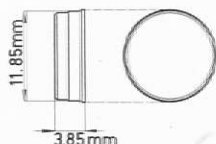

LONGINES

CALIBRE 119

5¼^{'''} - Ancre - 17 rubis
Sans seconde
Remontoir vertical
Ah 21600

5¼^{'''} - Pallet-fork - 17 jewels
Without second
Vertical winding mechanism
W.p.h. (vibrations per hour) 21600

5¼^{'''} - Ancora - 17 rubies
Sin segundero
Remontuar vertical
Ah (alternaciones horarias) 21600

5¼^{'''} - Anker - 17 Rubine
Ohne Sekunde
Vertikalauzug
Ah (Halbschwingungen pro Stunde) 21600

5¼^{'''} - Ancora - 17 rubini
Senza secondi
Carica verticale
Ah (Alternanze orarie) 21600

Calibre de base
Basic caliber
Calibre de base
Grundkaliber
Calibro di base

118

= RAYVILLE
55

119	119	119	119	119	119	119	119	119	119	119
109	406	411	415	420	425	430	447	450	462	525